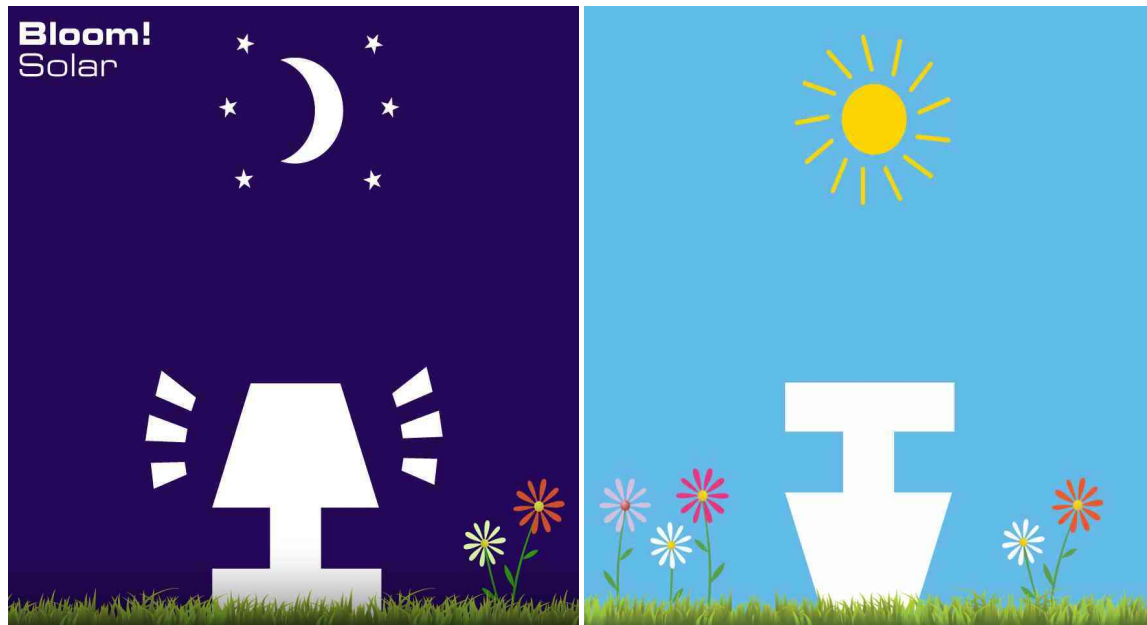

ecostyle

24 – 26.8.2013, Frankfurt am Main

Halle 10.1 B13

BLOOM Portable Solarleuchte

Die neue PORTABLE SOLAR Solarleuchte ist einfach zu bedienen: tagsüber stellt man sie auf den Kopf, dann wird sie durch die Sonne aufgeladen, am Abend dreht man sie um und schon leuchtet die PORTABLE SOLAR.

Selbstverständlich können Sie die Leuchte überall hintragen, als Tischleuchte verwenden, am Teich platzieren oder auch im Innenbereich als kleine Leuchte auf dem Couchtisch oder neben dem Bett.

Material	Polycarbonat
Eingebauter akku	Li-ion, 2200 mAh
Lichtquelle	Led, 310 mW
Maße	Durchmesser 13 cm, Höhe 20 cm
Design: Rob Slewe	